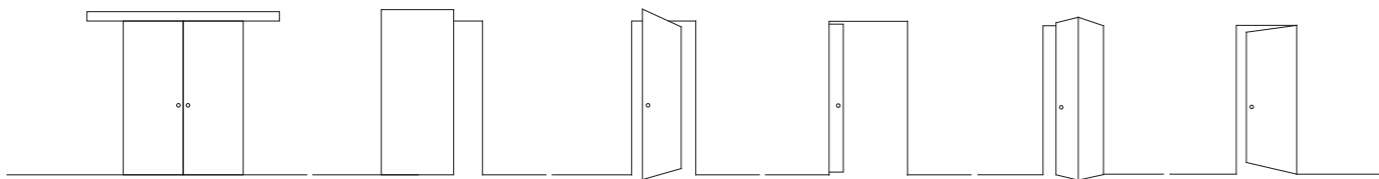

Система Invisible

Секрет этой системы заключается в том, что направляющая устанавливается внутри двери, а к стене крепится кассета с роликами. Фурнитура полностью скрыта.

Система Twice

Двери складываются вдоль стены (180°) или перпендикулярно к ней (90°) - освобождается пространство. В механизме нет роликов, поэтому дверь открывается тихо и плавно.

Рото дверь

Экономия пространства до 50%. Идеально подходит для маленьких помещений и узких проходов. Рото дверь двигается легко и бесшумно - полотно поворачивается перпендикулярно плоскости проема.

Моноблок обратного открывания

Данная система позволяет установить дверь в уровень стены, а открывание - обратное - от себя.

Отделка для моделей Neo classic и Neo classic Scalino

Эмаль

Эмаль по шпону

Отделка для моделей Neo classic Decoro