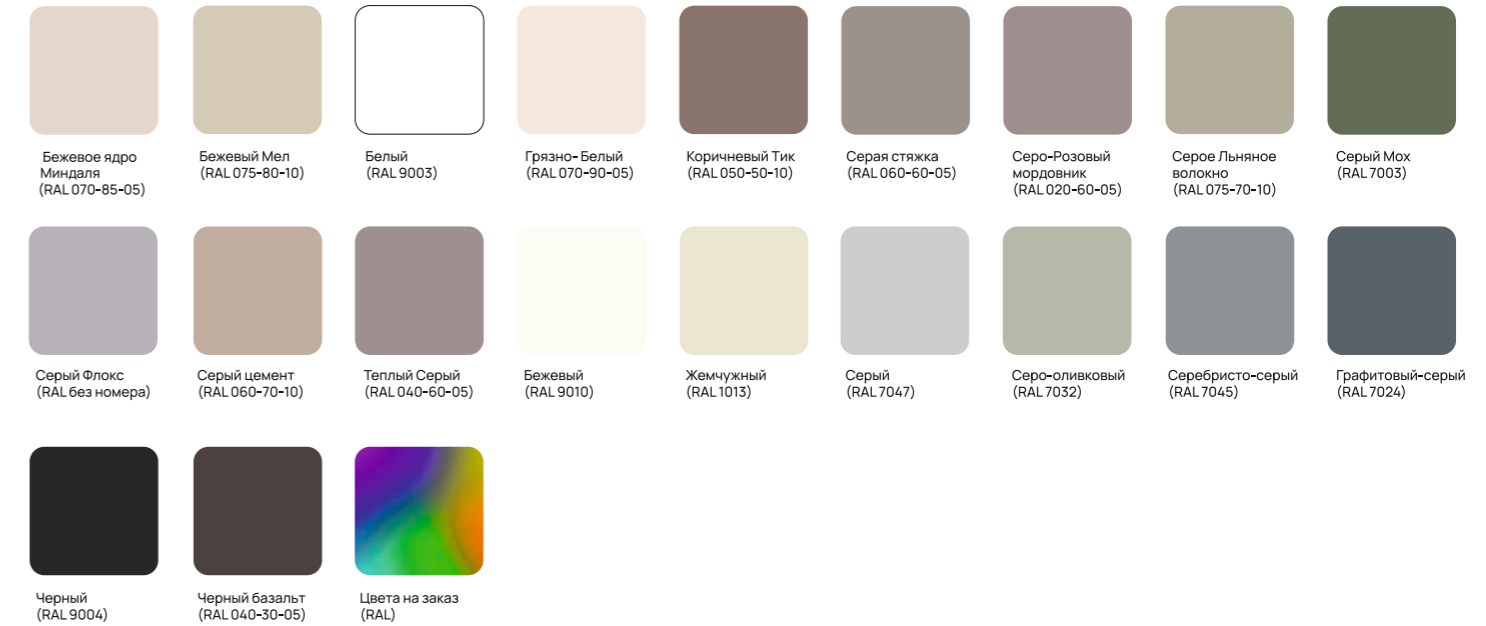

Отделка для моделей Neo classic и Neo classic Scalino

Эмаль