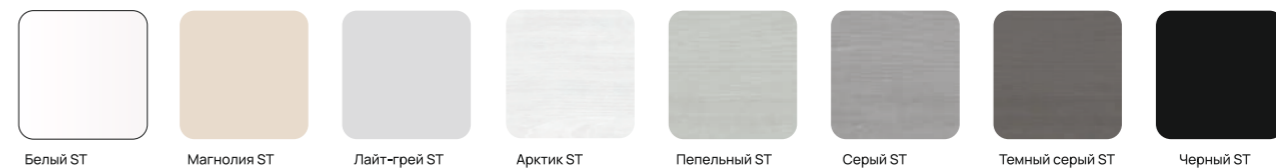

Nano-flex ST