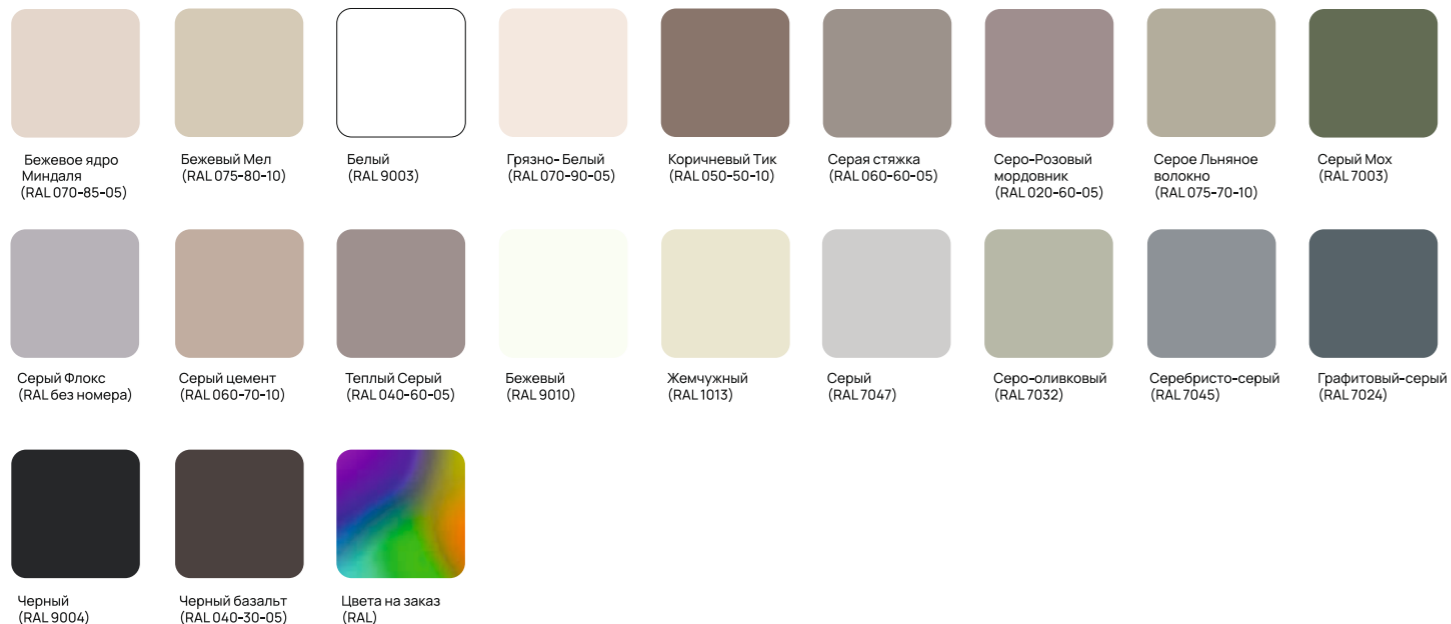

Отделка для моделей Neo classic Decoro

Эмаль