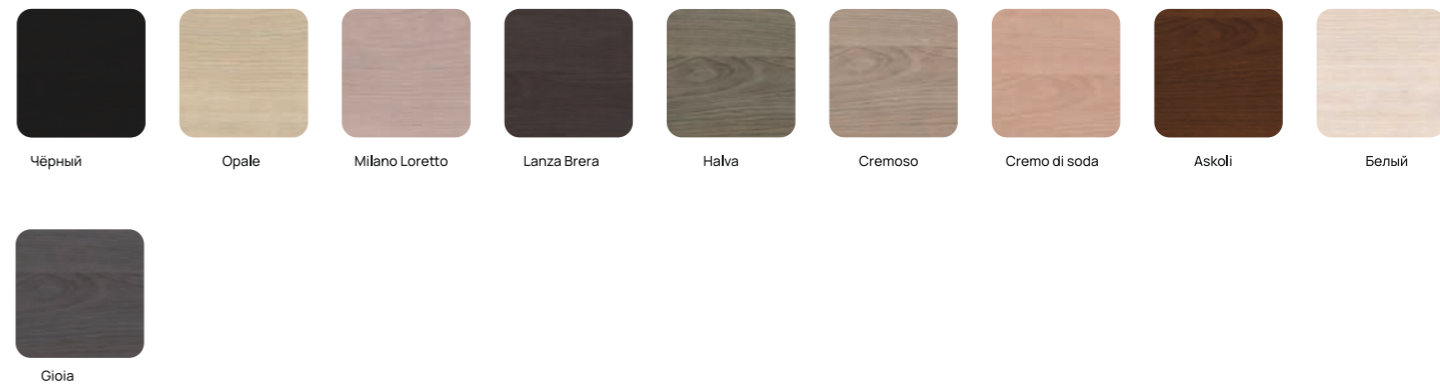

Эмаль

Натуральный шпон

Nano-flex шпон

Масло

Nano-flex ST

Стекла

Больше информации
на сайте

CALL-центр
+7 (495) 16-17-555
portaprima.ru