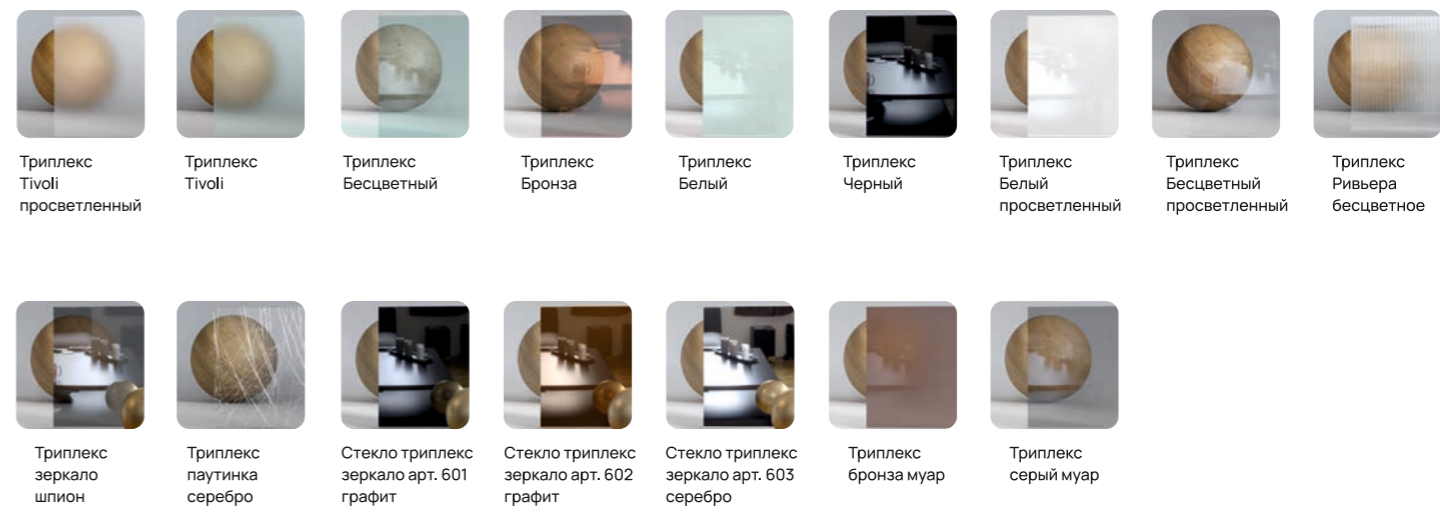

Данная система позволяет установить дверь в уровень стены, а открывание - обратное - от себя.

Отделка для моделей Neo classic и Neo classic Scalino

Эмаль

Эмаль по шпону

Отделка для моделей Neo classic Decoro

Эмаль

Натуральный шпон

Nano-flex шпон

Масло

Nano-flex ST

Стекла

Больше информации
на сайте

CALL-центр
+7 (495) 16-17-555
portaprima.ru