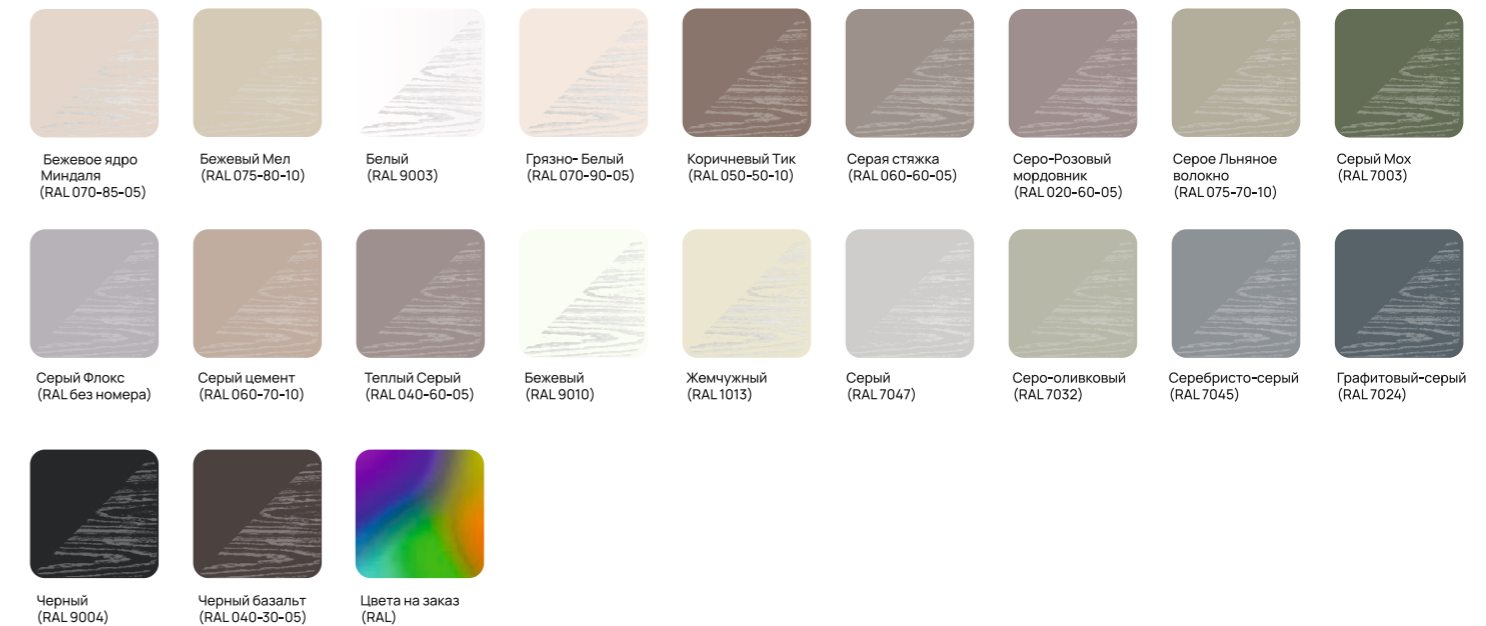

Эмаль по шпону